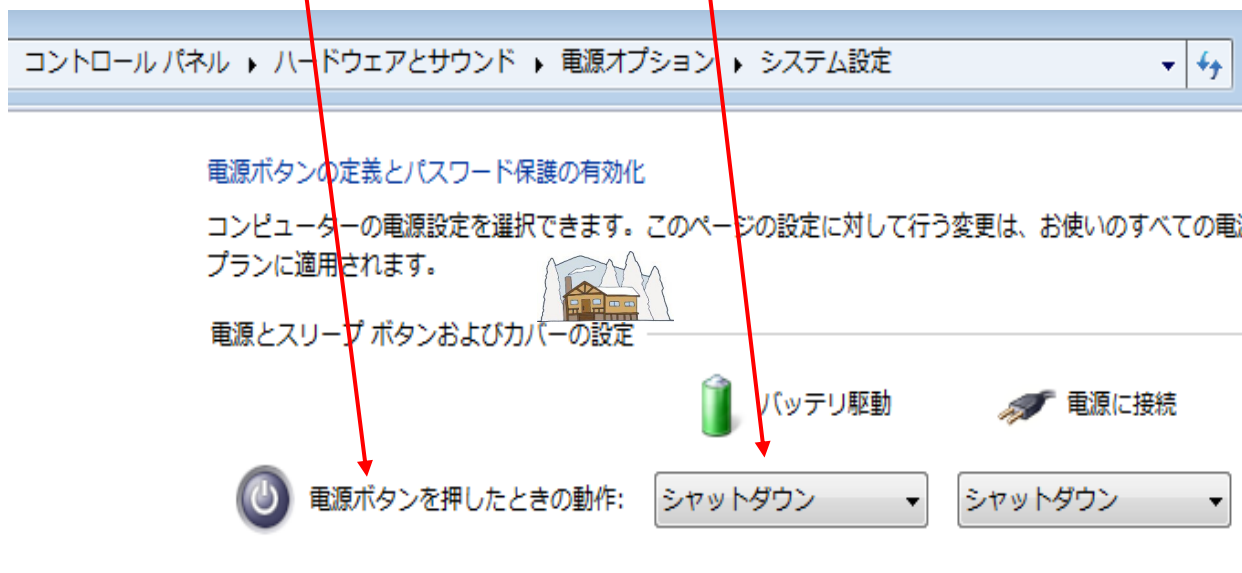

③ 「電源ボタンの動作を選択する」

④ 「電源ボタンを押したときの動作」で「シャットダウン」を選択する。

- ★ 以上の設定をすると、電源ボタンを軽く押すだけで、無理な強制終了にならずに簡単にシャットダウン出来ます。

編集後記

師走に入り、この所大雪警報が度々発令され、天候不順の状態が続いております。この一年振り返りますと、この天候不順の様に、昨年の東北大震災以後の復興施策、原発稼働の問題、経済再生の問題、消費税の問題等が山積する厳しい状況にあった一年であったと思います。

もう一度我々一人一人が反省し、我が国の将来を逆に真剣に考える良い機会でもあろうかと思えます。来年こそ底上げ出来る年になると良いですね。

EPOCも来年は25周年の年（創設1989年）を迎えます。

皆さんと共に、今から周到な準備をして行きましょう。

（高橋 晃 記）